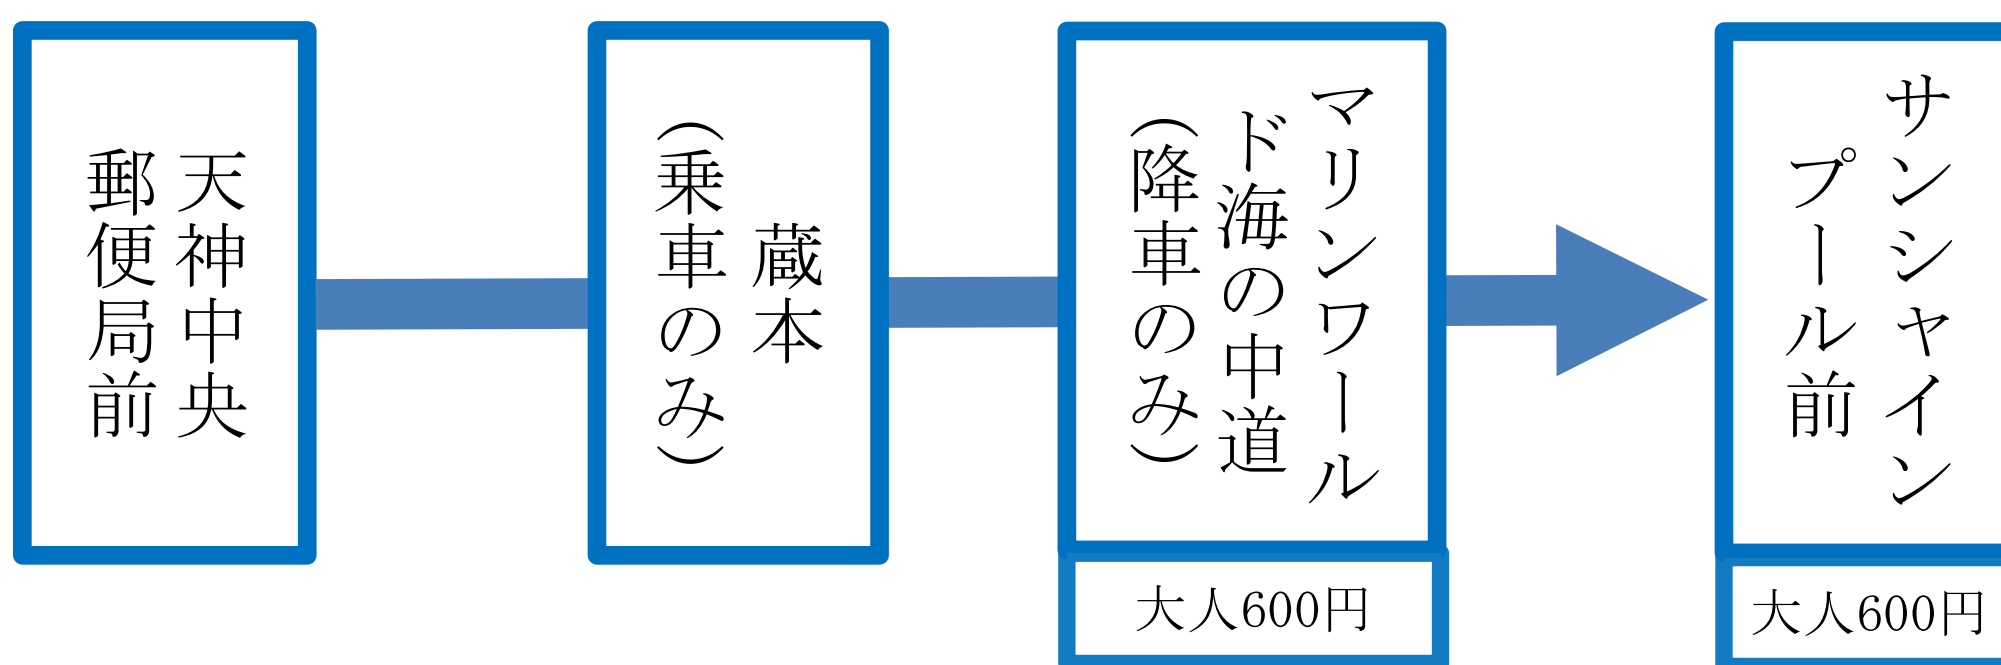

■ サンシャインプール・マリンワールド海の中道直行臨時バス 時刻表

【運行日程】

2022年7月16日(土)～7月18日(月・祝)・7月22日(金)～8月31日(水)・9月3日(土)、9月4日(日)

□往路

【天神郵便局前18A】

平日	
行先	サンシャインプール
行先番号	臨時
7	
8	00
9	50
10	
11	
12	00
13	

土日祝	
行先	サンシャインプール
行先番号	臨時
7	
8	00 40
9	45
10	50
11	50
12	
13	10

【蔵本】

平日	
行先	サンシャインプール
行先番号	臨時
7	
8	04
9	54
10	
11	
12	04
13	

土日祝	
行先	サンシャインプール
行先番号	臨時
7	
8	04 44
9	49
10	54
11	54
12	
13	14

【運行ルート】

※水着など濡れたままのご乗車や浮き輪などを膨らませた状態でのご乗車はお控えください。

□復路

【サンシャインプール前】

平日	
行先	天神
行先番号	臨時
13	00
14	
15	00
16	50
17	
18	
19	

土日祝	
行先	天神
行先番号	臨時
13	00
14	20
15	20
16	20
17	20
18	20
19	

【マリンワールド海の中道】

平日	
行先	天神
行先番号	臨時
13	07
14	
15	07
16	57
17	
18	
19	

土日祝	
行先	天神
行先番号	臨時
13	07
14	27
15	27
16	27
17	27
18	27
19	

【運行ルート】

※荒天等の影響により、サンシャインプールが閉園になった際は、運休いたします。

【運賃】 片道(大人) : 600円

※サンシャインプールWebチケットのご予約は、右のQRコード、また、下記URLよりご確認ください。⇒⇒⇒⇒⇒⇒⇒⇒⇒⇒
 サンシャインプールWeb予約ページURL (<https://webket.jp/pc/agent/index?fc=51349&ac=5007>)