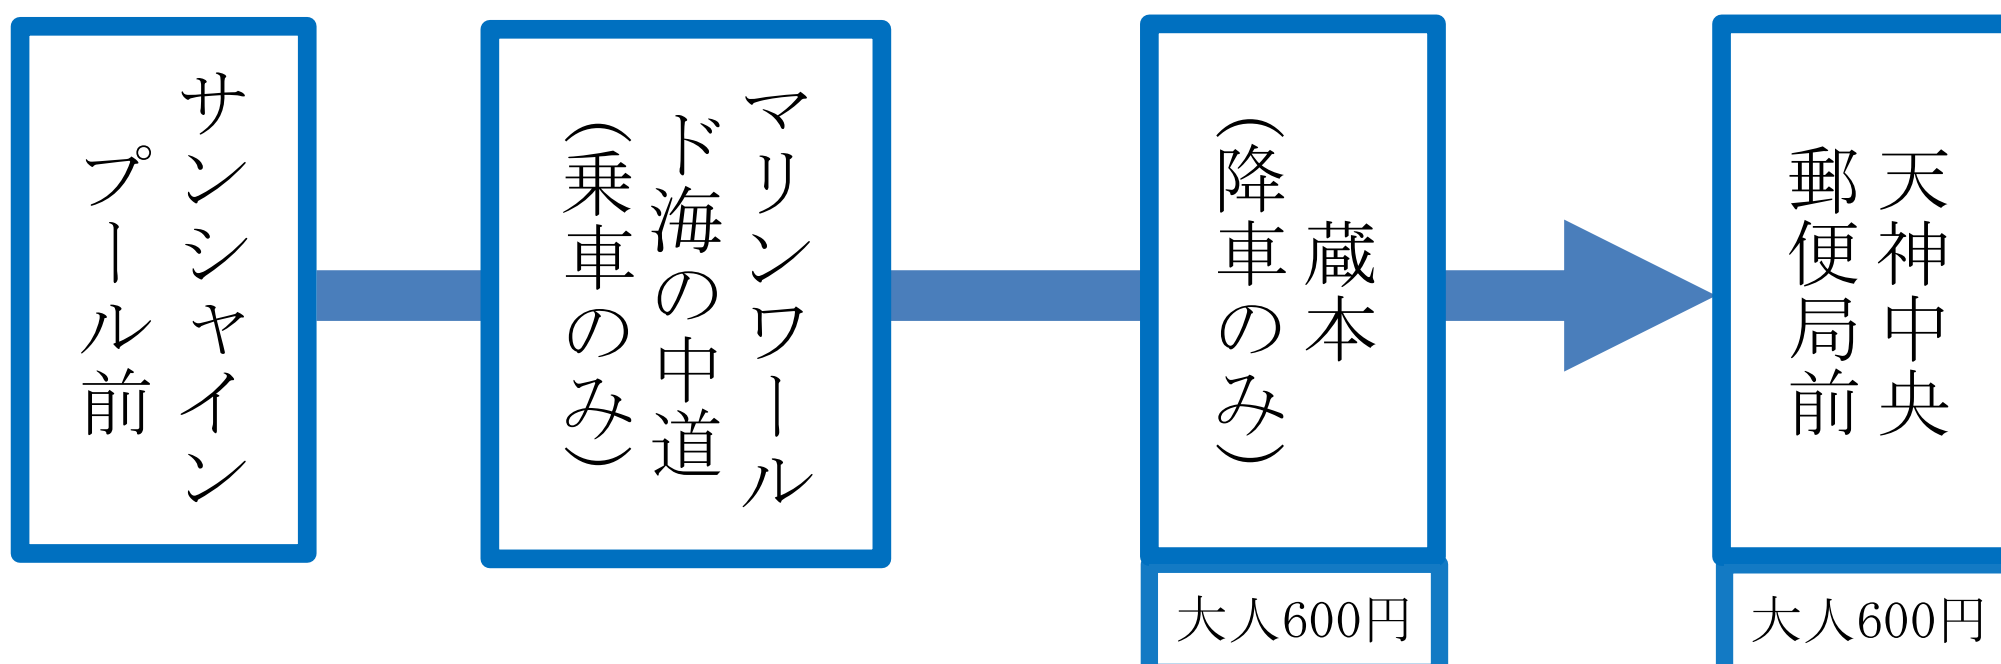

【蔵本】

平日	
行先	サンシャインプール
行先番号	臨時
7	
8	04
9	54
10	
11	
12	04
13	

土日祝	
行先	サンシャインプール
行先番号	臨時
7	
8	04 44
9	49
10	54
11	54
12	
13	14

【運行ルート】

※水着など濡れたままのご乗車や浮き輪などを膨らませた状態でのご乗車はお控えください。

□復路

【サンシャインプール前】

平日	
行先	天神
行先番号	臨時
13	00
14	
15	00
16	50
17	
18	
19	

土日祝	
行先	天神
行先番号	臨時
13	00
14	20
15	20
16	20
17	20
18	20
19	

【マリンワールド海の中道】

平日	
行先	天神
行先番号	臨時
13	07
14	
15	07
16	57
17	
18	
19	

土日祝	
行先	天神
行先番号	臨時
13	07
14	27
15	27
16	27
17	27
18	27
19	

【運行ルート】

※荒天等の影響により、サンシャインプールが閉園になった際は、運休いたします。

【運賃】 片道(大人) : 600円

※サンシャインプールWebチケットのご予約は、右のQRコード、また、下記URLよりご確認ください。⇒⇒⇒⇒⇒⇒⇒⇒⇒⇒
 サンシャインプールWeb予約ページURL (<https://webket.jp/pc/agent/index?fc=51349&ac=5007>)